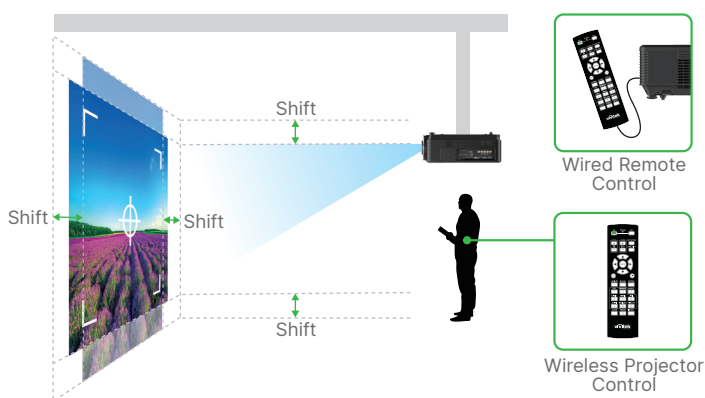

产品特点

亮度及颜色表现

采用 Vivitek 最新激光光源技术，DU7×99Z+ 系列具有高达 10,000 流明的高亮度和 3,000,000:1 的高对比度，可打造最惊人的影像质量。

超低功耗

DU7×99Z+ 系列使用最新激光光源技术提升亮度，并具有市场上最低功耗和高效率的特点，比起前一代投影机最多可节省 45% 的电量。

45% 
Power Consumption

18% 
Efficiency

多款工程镜头选配及镜头位移

不同于前一代投影机是使用手动镜头设计，全新的 DU7×99Z+ 系列支持八个工程电动镜头选配，并提供更大的镜头位移功能以提高投影机安装之灵活性。

镜头位置记忆

DU7×99Z+ 系列具备镜头位移（水平 / 垂直）功能，可便利调整及灵活定位。镜头定位记忆 (LPS) 可快速复位用户自行定义的镜头位置，设置如此简易，确保交付客户近乎完美的画面。

PJ-Control 控制软件

Vivitek 的 PJ-Control 控制软件专为 Vivitek 投影机而设计。该工具可对多个投影机进行管理，说明控制查看选项、设置和调度，同时借助网络调整显示功能。