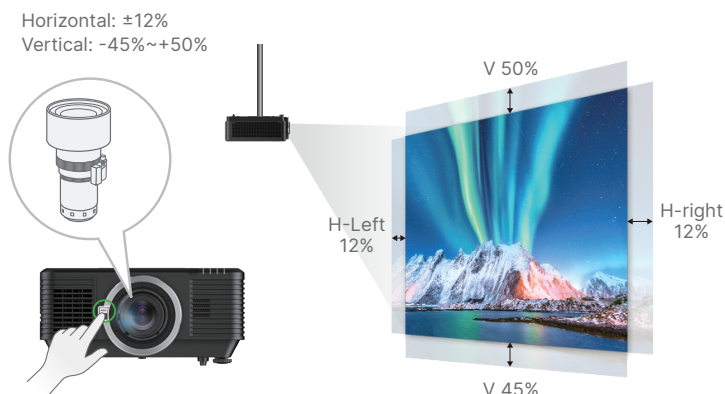

产品特点

亮度及颜色表现

采用 Vivitek 最新激光光源技术，DU7×99Z+ 系列具有高达 10,000 流明的高亮度和 3,000,000:1 的高对比度，可打造最惊人的影像质量。

超低功耗

DU7×99Z+ 系列使用最新激光光源技术提升亮度，并具有市场上最低功耗和高效率的特点，比起前一代投影机最多可节省 45% 的电量。

45% 
Power Consumption

18% 
Efficiency

多款工程镜头选配及镜头位移

不同于前一代投影机是使用手动镜头设计，全新的 DU7×99Z+ 系列支持八个工程电动镜头选配，并提供更大的镜头位移功能以提高投影机安装之灵活性。

镜头位置记忆

DU7×99Z+ 系列具备镜头位移（水平 / 垂直）功能，可便利调整及灵活定位。镜头定位记忆 (LPS) 可快速复位用户自行定义的镜头位置，设置如此简易，确保交付客户近乎完美的画面。

PJ-Control 控制软件

Vivitek 的 PJ-Control 控制软件专为 Vivitek 投影机而设计。该工具可对多个投影机进行管理，说明控制查看选项、设置和调度，同时借助网络调整显示功能。