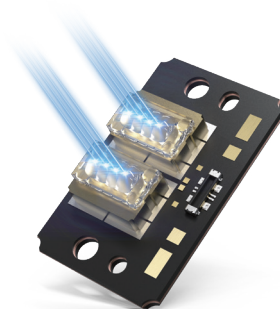

产品特点

亮度及颜色表现

采用 Vivitek 最新激光光源技术，DU7×99Z+ 系列具有高达 10,000 流明的高亮度和 3,000,000:1 的高对比度，可打造最惊人的影像质量。

超低功耗

DU7×99Z+ 系列使用最新激光光源技术提升亮度，并具有市场上最低功耗和高效率的特点，比起前一代投影机最多可节省 45% 的电量。

45% 
Power Consumption

18% 
Efficiency

多款工程镜头选配及镜头位移

不同于前一代投影机是使用手动镜头设计，全新的 DU7×99Z+ 系列支持八个工程电动镜头选配，并提供更大的镜头位移功能以提高投影机安装之灵活性。

镜头位置记忆

DU7×99Z+ 系列具备镜头位移（水平 / 垂直）功能，可便利调整及灵活定位。镜头定位记忆 (LPS) 可快速复位用户自行定义的镜头位置，设置如此简易，确保交付客户近乎完美的画面。

PJ-Control 控制软件

Vivitek 的 PJ-Control 控制软件专为 Vivitek 投影机而设计。该工具可对多个投影机进行管理，说明控制查看选项、设置和调度，同时借助网络调整显示功能。