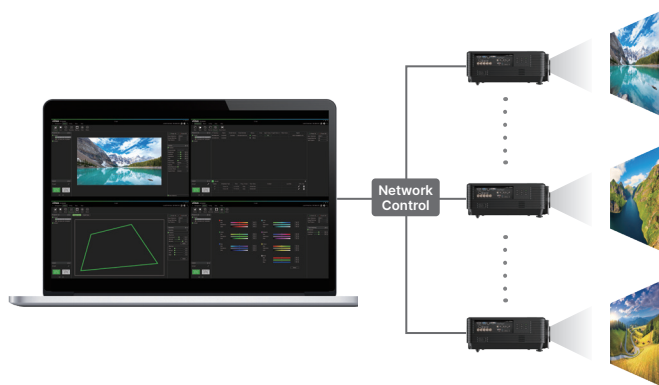

不同于前一代投影机是使用手动镜头设计，全新的 DU7×99Z+ 系列支持八个工程电动镜头选配，并提供更大的镜头位移功能以提高投影机安装之灵活性。

镜头位置记忆

DU7×99Z+ 系列具备镜头位移（水平 / 垂直）功能，可便利调整及灵活定位。镜头定位记忆 (LPS) 可快速复位用户自行定义的镜头位置，设置如此简易，确保交付客户近乎完美的画面。

PJ-Control 控制软件

Vivitek 的 PJ-Control 控制软件专为 Vivitek 投影机而设计。该工具可对多个投影机进行管理，说明控制查看选项、设置和调度，同时借助网络调整显示功能。