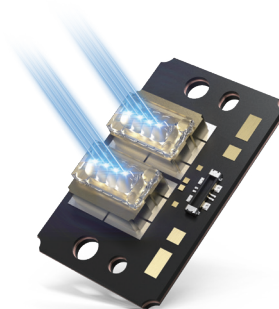

超低功耗

DU7×99Z+ 系列使用最新雷射光源技術提升亮度，並具有市場上最低功耗和高效率的特點，比起前一代投影機最多可節省 45% 的電量。

45% [⤴]
Power Consumption

18% [⤴]
Efficiency