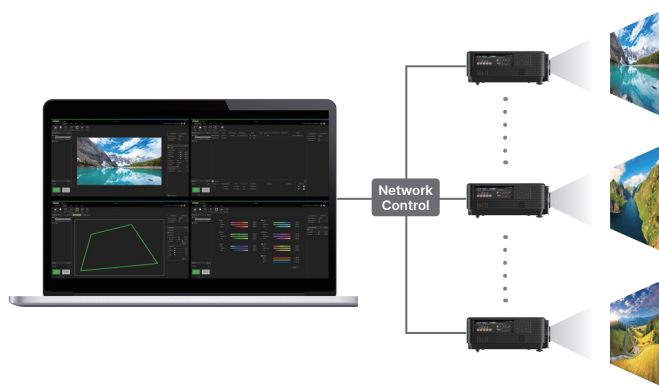

### 多款工程鏡頭選配及鏡頭位移

不同於前一代投影機是使用手動鏡頭設計，全新的 DU7×99Z+ 系列支援八個工程電動鏡頭選配，並提供更大的鏡頭位移功能以提高投影機安裝之靈活性。

### 鏡頭位置記憶

DU7×99Z+ 系列具備鏡頭位移 (水準 / 垂直) 功能，可便利調整及靈活定位。鏡頭定位記憶 (LPS) 可快速復位用戶自行定義的鏡頭位置，設置如此簡易，確保交付客戶近乎完美的畫面。

### PJ-Control 控制軟體

Vivitek 的 PJ-Control 控制軟體專為 Vivitek 投影機而設計。該工具可對多個投影機進行管理，控制觀看選項、設定和日程安排，同時借助網路調整顯示功能。