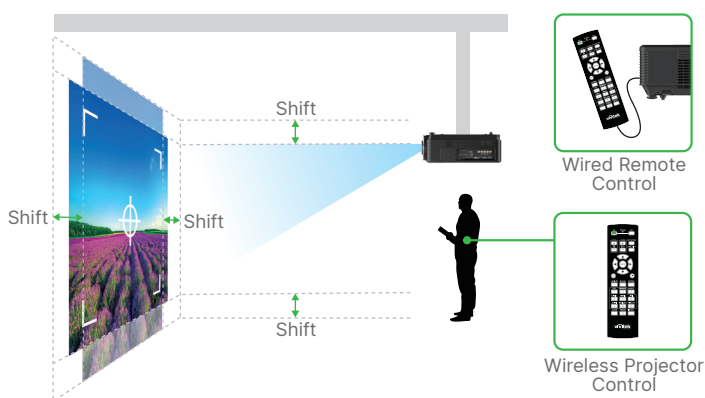

### 超低功耗

DU7×99Z+ 系列使用最新雷射光源技術提升亮度，並具有市場上最低功耗和高效率的特點，比起前一代投影機最多可節省 45% 的電量。

**45% <sup>⤴</sup>**  
Power Consumption

**18% <sup>⤴</sup>**  
Efficiency

### 多款工程鏡頭選配及鏡頭位移

不同於前一代投影機是使用手動鏡頭設計，全新的 DU7×99Z+ 系列支援八個工程電動鏡頭選配，並提供更大的鏡頭位移功能以提高投影機安裝之靈活性。

### 鏡頭位置記憶

DU7×99Z+ 系列具備鏡頭位移 (水準 / 垂直) 功能，可便利調整及靈活定位。鏡頭定位記憶 (LPS) 可快速復位用戶自行定義的鏡頭位置，設置如此簡易，確保交付客戶近乎完美的畫面。