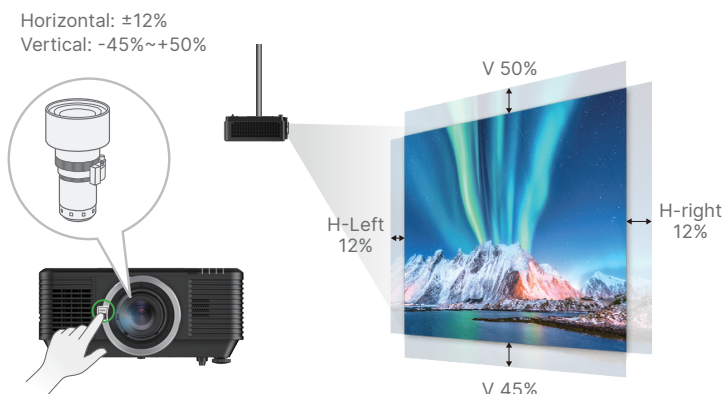

### 鏡頭位置記憶

DU7×99Z+ 系列具備鏡頭位移 (水準 / 垂直) 功能，可便利調整及靈活定位。鏡頭定位記憶 (LPS) 可快速復位用戶自行定義的鏡頭位置，設置如此簡易，確保交付客戶近乎完美的畫面。