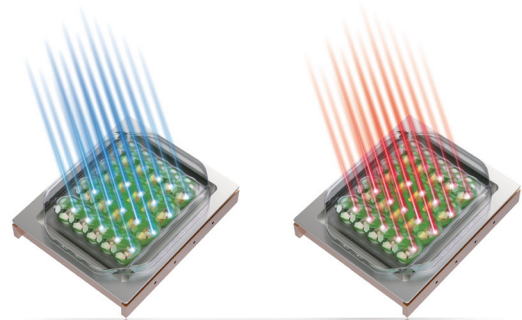

DU9053Z
DU9055Z
DU9057Z

超高亮度旗艦
工程雷射投影機

產品概述

DU905xZ 系列為超高亮度旗艦工程雷射投影機，比起同等級投影機亮度最高，體積小，重量輕僅 45 公斤安裝十分便捷。該系列內建邊緣融合、幾何校正及最新色彩均勻度校正技術，並提供從 0.38 到 10.3 多款電動鏡頭選配，加上鏡頭定位記憶功能，可滿足任何安裝環境要求，適用 ProAV、舞臺及光雕投影等應用。支援 360 度與垂直投影，具備 24 小時不間斷運行能力，加上 IP6X 密封光學引擎設計，免除維護成本，其亮度和色彩均勻度恒定可執行時間長達 30,000 小時。

產品特點

超高亮度及雙雷射技術

Vivitek 最新雷射光源技術，採雙色（藍 + 紅）雷射設計，DU905xZ 系列具有高達 27,000 流明的高亮度和 3,000,000:1 的高對比度，可打造最驚人的影像品質。

超低功耗

DU905xZ 系列使用最新雷射光源技術提升亮度，並具有市場上最低功耗和高效率的特點，比起前一代投影機最多可節省 23% 的電量。

23% \downarrow

Power Consumption

23% \uparrow

Brightness

59% \uparrow

Efficiency

邊緣融合功能

DU905xZ 自帶邊緣融合功能，通過多台投影機同時投影，可無縫拼接成完美的巨幅影像。

幾何校正功能

DU905xZ 系列幾何校正功能，透過網格可提供高度精確的圖像校正與調整，使安裝更有彈性。

鏡頭位置記憶

DU905xZ 系列具備鏡頭位移 (水準 / 垂直) 功能，可便利調整及靈活定位。鏡頭定位記憶 (LPS) 可快速復位用戶自行定義的鏡頭位置，設置如此簡易，確保交付客戶近乎完美的畫面。

24/7 式全天候運行

Vivitek 雷射光源可在 `Eco Mode` 模式下持續運行 30,000 小時，保障 7 天 x24 小時式全天候運行。可為各類商業應用場景提供穩定可靠的服務。

IP6X 光學引擎認證設計