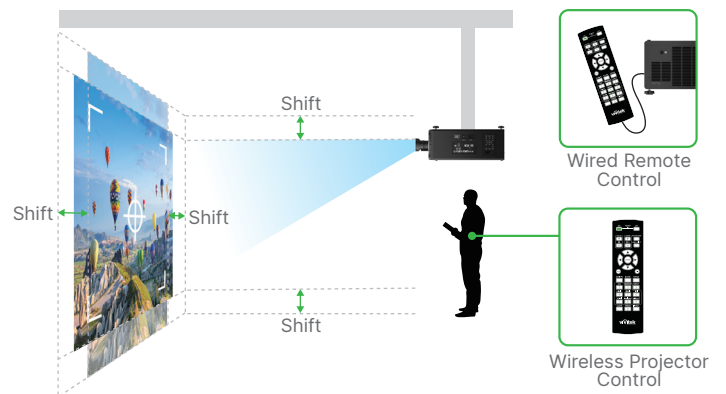

23% \uparrow

Brightness

59% \uparrow

Efficiency

邊緣融合功能

DU905xZ 自帶邊緣融合功能，通過多台投影機同時投影，可無縫拼接成完美的巨幅影像。

幾何校正功能

DU905xZ 系列幾何校正功能，透過網格可提供高度精確的圖像校正與調整，使安裝更有彈性。

鏡頭位置記憶

DU905xZ 系列具備鏡頭位移 (水準 / 垂直) 功能，可便利調整及靈活定位。鏡頭定位記憶 (LPS) 可快速復位用戶自行定義的鏡頭位置，設置如此簡易，確保交付客戶近乎完美的畫面。

24/7 式全天候運行

Vivitek 雷射光源可在 `Eco Mode` 模式下持續運行 30,000 小時，保障 7 天 x24 小時式全天候運行。可為各類商業應用場景提供穩定可靠的服務。

IP6X 光學引擎認證設計