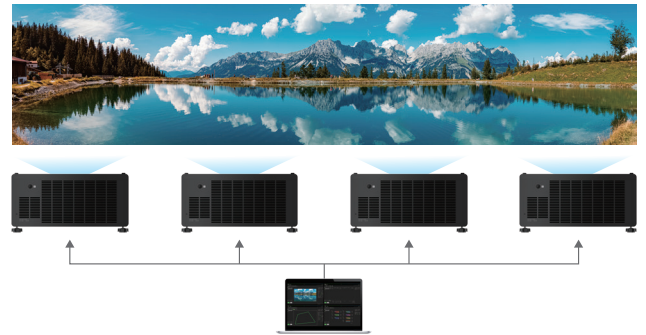

23% \uparrow

Brightness

59% \uparrow

Efficiency

邊緣融合功能

DU905xZ 自帶邊緣融合功能，通過多台投影機同時投影，可無縫拼接成完美的巨幅影像。

幾何校正功能

DU905xZ 系列幾何校正功能，透過網格可提供高度精確的圖像校正與調整，使安裝更有彈性。

鏡頭位置記憶

DU905xZ 系列具備鏡頭位移 (水準 / 垂直) 功能，可便利調整及靈活定位。鏡頭定位記憶 (LPS) 可快速復位用戶自行定義的鏡頭位置，設置如此簡易，確保交付客戶近乎完美的畫面。

24/7 式全天候運行

Vivitek 雷射光源可在 `Eco Mode` 模式下持續運行 30,000 小時，保障 7 天 x24 小時式全天候運行。可為各類商業應用場景提供穩定可靠的服務。

IP6X 光學引擎認證設計