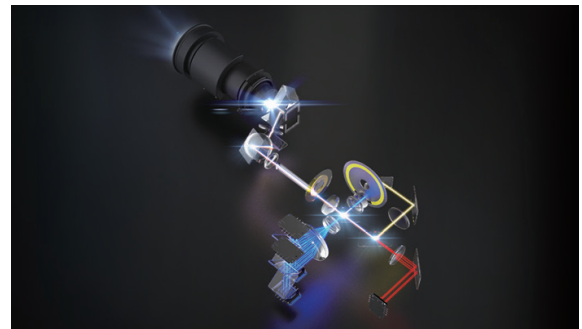

DU9053Z
DU9055Z
DU9057Z

超高亮度旗艦
工程雷射投影機

產品概述

DU905xZ 系列為超高亮度旗艦工程雷射投影機，比起同等級投影機亮度最高，體積小，重量輕僅 45 公斤安裝十分便捷。該系列內建邊緣融合、幾何校正及最新色彩均勻度校正技術，並提供從 0.38 到 10.3 多款電動鏡頭選配，加上鏡頭定位記憶功能，可滿足任何安裝環境要求，適用 ProAV、舞臺及光雕投影等應用。支援 360 度與垂直投影，具備 24 小時不間斷運行能力，加上 IP6X 密封光學引擎設計，免除維護成本，其亮度和色彩均勻度恒定可執行時間長達 30,000 小時。

產品特點

超高亮度及雙雷射技術

Vivitek 最新雷射光源技術，採雙色（藍 + 紅）雷射設計，DU905xZ 系列具有高達 27,000 流明的高亮度和 3,000,000:1 的高對比度，可打造最驚人的影像品質。

超低功耗

DU905xZ 系列使用最新雷射光源技術提升亮度，並具有市場上最低功耗和高效率的特點，比起前一代投影機最多可節省 23% 的電量。

23% \downarrow

Power Consumption

23% \uparrow

Brightness

59% \uparrow

Efficiency

邊緣融合功能

DU905xZ 自帶邊緣融合功能，通過多台投影機同時投影，可無縫拼接成完美的巨幅影像。

幾何校正功能

DU905xZ 系列幾何校正功能，透過網格可提供高度精確的圖像校正與調整，使安裝更有彈性。

鏡頭位置記憶

DU905xZ 系列具備鏡頭位移 (水準 / 垂直) 功能，可便利調整及靈活定位。鏡頭定位記憶 (LPS) 可快速復位用戶自行定義的鏡頭位置，設置如此簡易，確保交付客戶近乎完美的畫面。

24/7 式全天候運行

Vivitek 雷射光源可在 `Eco Mode` 模式下持續運行 30,000 小時，保障 7 天 x24 小時式全天候運行。可為各類商業應用場景提供穩定可靠的服務。

IP6X 光學引擎認證設計