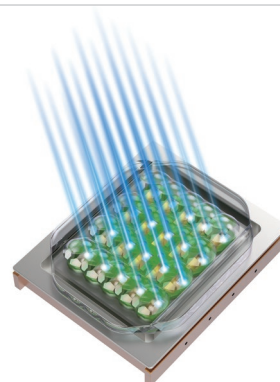

亮度及色彩表現

DU775Z-UST 採用 Vivitek 最新雷射螢光技術，提高亮度及效能並縮小產品尺寸，92% Rec.709 劇院級色彩，提供生動卓越的真實色彩表現。

20% $\Downarrow$
尺寸

25% $\Uparrow$
亮度

11% $\Uparrow$
效能