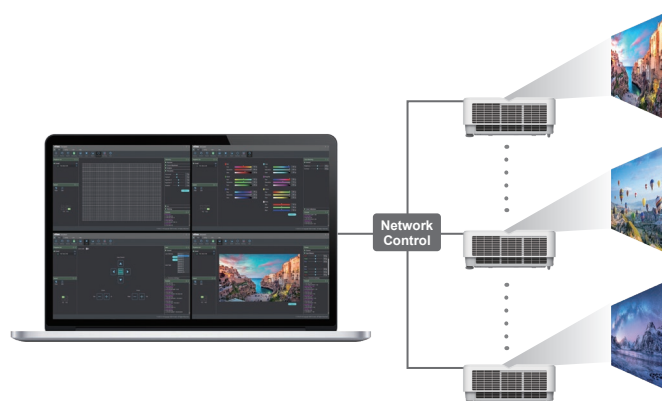

### 高亮度設計可在明亮環境下使用

DU775Z-UST 具備 5,000 流明的亮度和 2,500,000: 1 的高對比度，可在任何環境光線很強下，提供清晰明亮的影像。

### PJ Control 控制工具

Vivitek 的 PJ Control 控制軟體專為 Vivitek 投影機而設計。該工具可對多個投影機進行管理，說明控制查看選項、設置和調度，同時借助網路調整顯示功能。

### 360° 及垂直投影靈活安裝

此款投影機支援 360° 旋轉及垂直投影，可將圖像投射到天花板、牆壁、地板等，在安裝角度沒有限制，適用於各種環境。