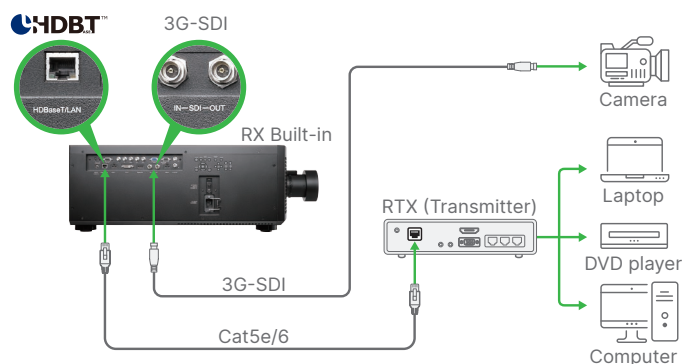

### 内置边缘融合功能

DU9800Z 自带边缘融合功能。通过多个投影机同时投影，可拼接成完美无缝的巨幅图像。

### 变焦、聚焦、镜头位移和记忆功能

DU9800Z 具备强大的变焦、聚焦和镜头位移 (水平 / 垂直), 可便利调整及灵活定位。镜头定位记忆 (LPS) 可快速复位用户自行定义的镜头位置 (镜头位移), 设置如此简易, 确保交付客户近乎完美的画面。

### 支持 3G-SDI 和 HDBaseT™ 接口

DU9800Z 内置 3G-SDI 和 HDBaseT™ 接口, 可实现高质量音像内容的远距离信号传输。HDBaseT™ 可降低布线要求、减少安装环节, 节省时间和成本。