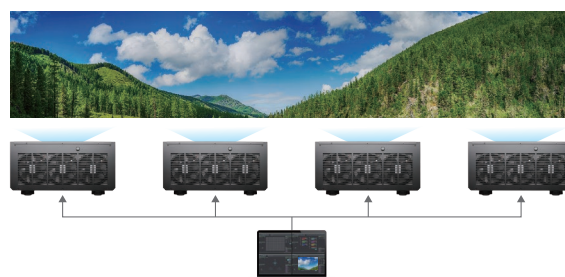

### 内置边缘融合功能

DU9800Z 自带边缘融合功能。通过多个投影机同时投影，可拼接成完美无缝的巨幅图像。

### 变焦、聚焦、镜头位移和记忆功能

DU9800Z 具备强大的变焦、聚焦和镜头位移 (水平 / 垂直), 可便利调整及灵活定位。镜头定位记忆 (LPS) 可快速复位用户自行定义的镜头位置 (镜头位移), 设置如此简易, 确保交付客户近乎完美的画面。