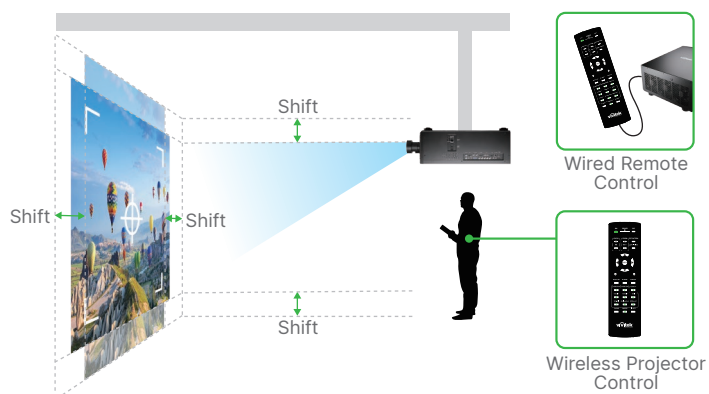

### 内置边缘融合功能

DU9800Z 自带边缘融合功能。通过多个投影机同时投影，可拼接成完美无缝的巨幅图像。

### 变焦、聚焦、镜头位移和记忆功能

DU9800Z 具备强大的变焦、聚焦和镜头位移 (水平 / 垂直), 可便利调整及灵活定位。镜头定位记忆 (LPS) 可快速复位用户自行定义的镜头位置 (镜头位移), 设置如此简易, 确保交付客户近乎完美的画面。

### 支持 3G-SDI 和 HDBaseT™ 接口

DU9800Z 内置 3G-SDI 和 HDBaseT™ 接口, 可实现高质量音像内容的远距离信号传输。HDBaseT™ 可降低布线要求、减少安装环节, 节省时间和成本。